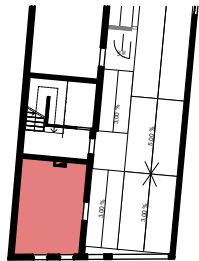

7000 EISENSTADT SANKT- ANTONI- STRASSE

TOP 0 FELDSTR.

NF: 27,02 m²

ALLE DARGESTELLTEN EINRICHTUNGS- GEGENSTÄNDE HABEN SYMBOLHAFTEN CHARAKTER UND STELLEN EINEN MÖBLIERUNGSVORSCHLAG DAR. DIESER PLAN IST ZUM ANFERTIGEN VON EINBAUMÖBEL NICHT GEEIGNET. DIE GENAUE LAGE UND ANORDNUNG WIRD IM ZUGE DER AUSFÜHRUNGSPLANUNG FESTGELEGT. DIE FLÄCHENANGABEN SIND CA. ANGABEN UND KÖNNEN SICH DURCH DIE DETAILPLANUNG GERINGFÜGIG VERÄNDERN.

PLANSTAND 06.2020

TOP 0 EG M 1:100

ÄNDERUNGEN VORBEHALTEN